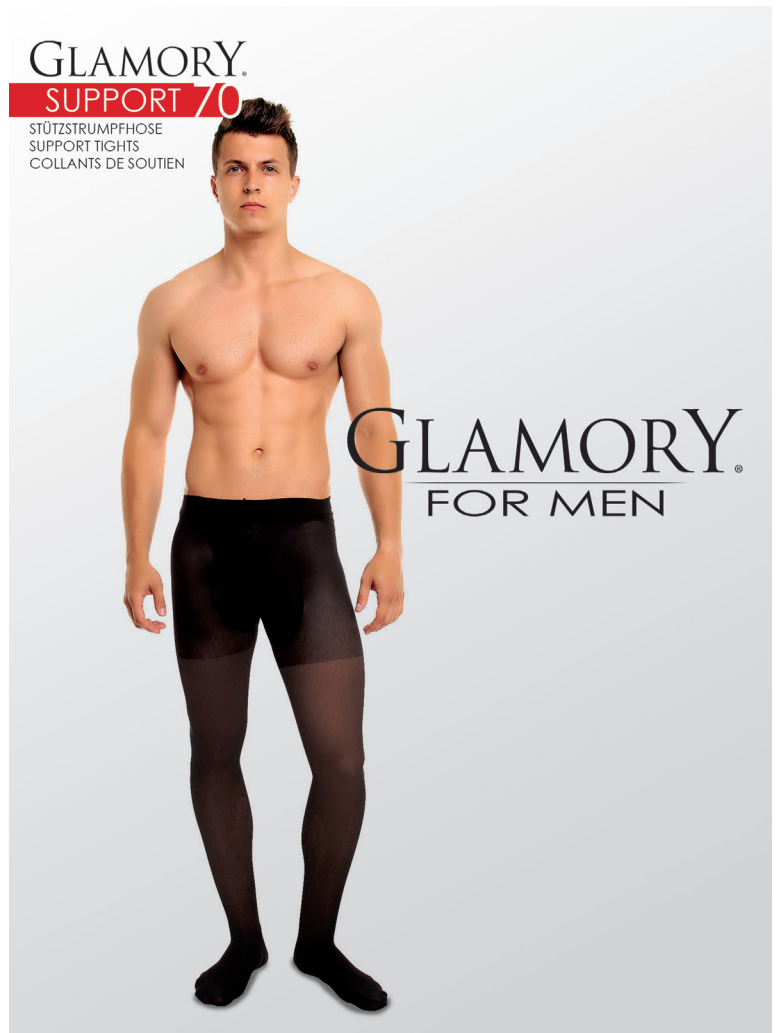

50427 support 70

Herren-Stützstrumpfhose
blickdicht, seidig matt, leichte
Stützkraft für vitalisierte Beine,
sehr komfortables Tragegefühl,
perfekte Passform, Flachnaht, Hös-
chenteil und Fußspitze verstärkt

Men support tights
opaque, matt finish, slight compres-
sion for vitalised legs, very comfor-
table to wear, perfect fit, flat seams,
reinforced panty and toe

Collants de soutien pour hommes
opaque, effet mat, léger soutien,
pour des jambes vitalisées, très
grand confort de port, forme par-
faite, couture plate,
culotte et pointe des pieds renforcée

90% Polyamid | Polyamide | Poly-
amide
10% Elastan | Elastane | Élasthanne
70 DENier / 77 Dtex

GRÖSSEN | SIZES | TAILLES
M   L   XL
2XL   3XL   4XL

Video